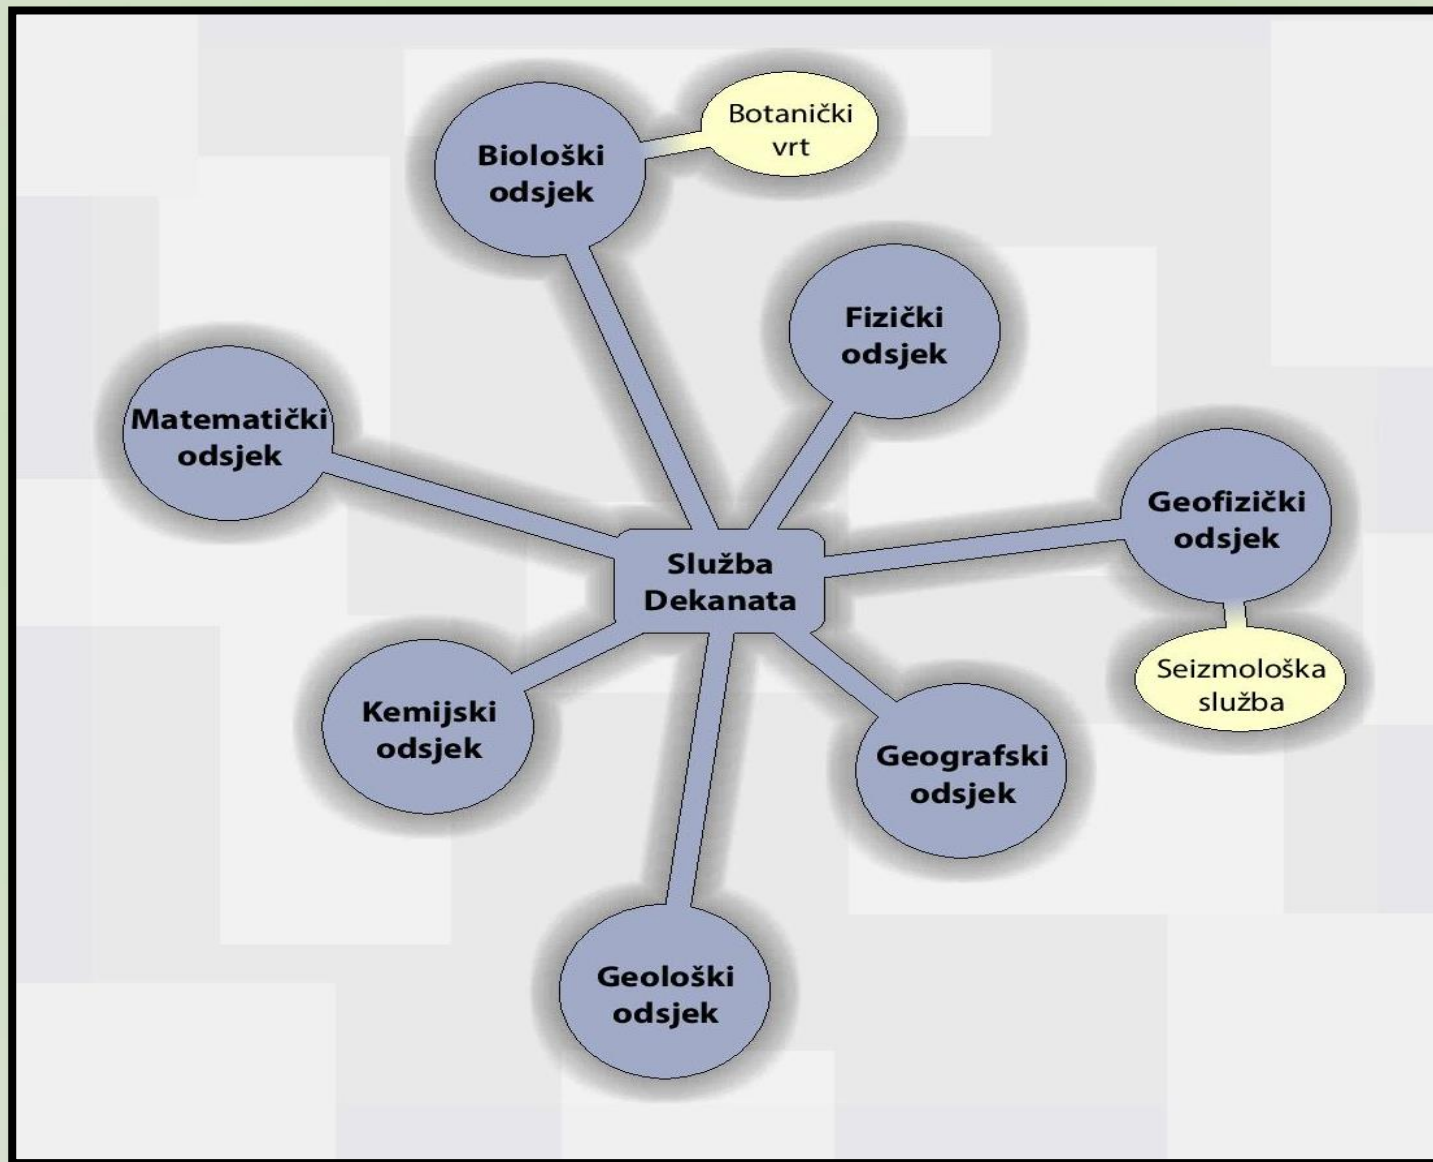

SVEUČILIŠTE U ZAGREBU

Prirodoslovno-matematički fakultet

Biološki odsjek

Prirodoslovno-matematički fakultet

**BIOLOŠKI
ODSJEK**

```
graph LR; A[BIOLOŠKI ODSJEK] --> B[BOTANIČKI ZAVOD]; A --> C[ZAVOD ZA ANIMALNU FIZIOLOGIJU]; A --> D[ZAVOD ZA MIKROBIOLOGIJU]; A --> E[ZAVOD ZA MOLEKULARNU BIOLOGIJU]; A --> F[ZOOLOGIJSKI ZAVOD]; G[KATEDRA ZA METODIKU NASTAVE BIOLOGIJE]; H[KATEDRA ZA TJELESNU I ZDRAVSTVENU KULTURU PMF-a]; I[BOTANIČKI VRT]; J[SREDIŠNJA BIOLOŠKA KNJIŽNICA]; K[DVIJE REGISTRIRANE HERBARIJSKE ZBIRKE; ZOOLOGIJSKE ZBIRKE; EKOLOŠKA STANICA VRLIKA];
```