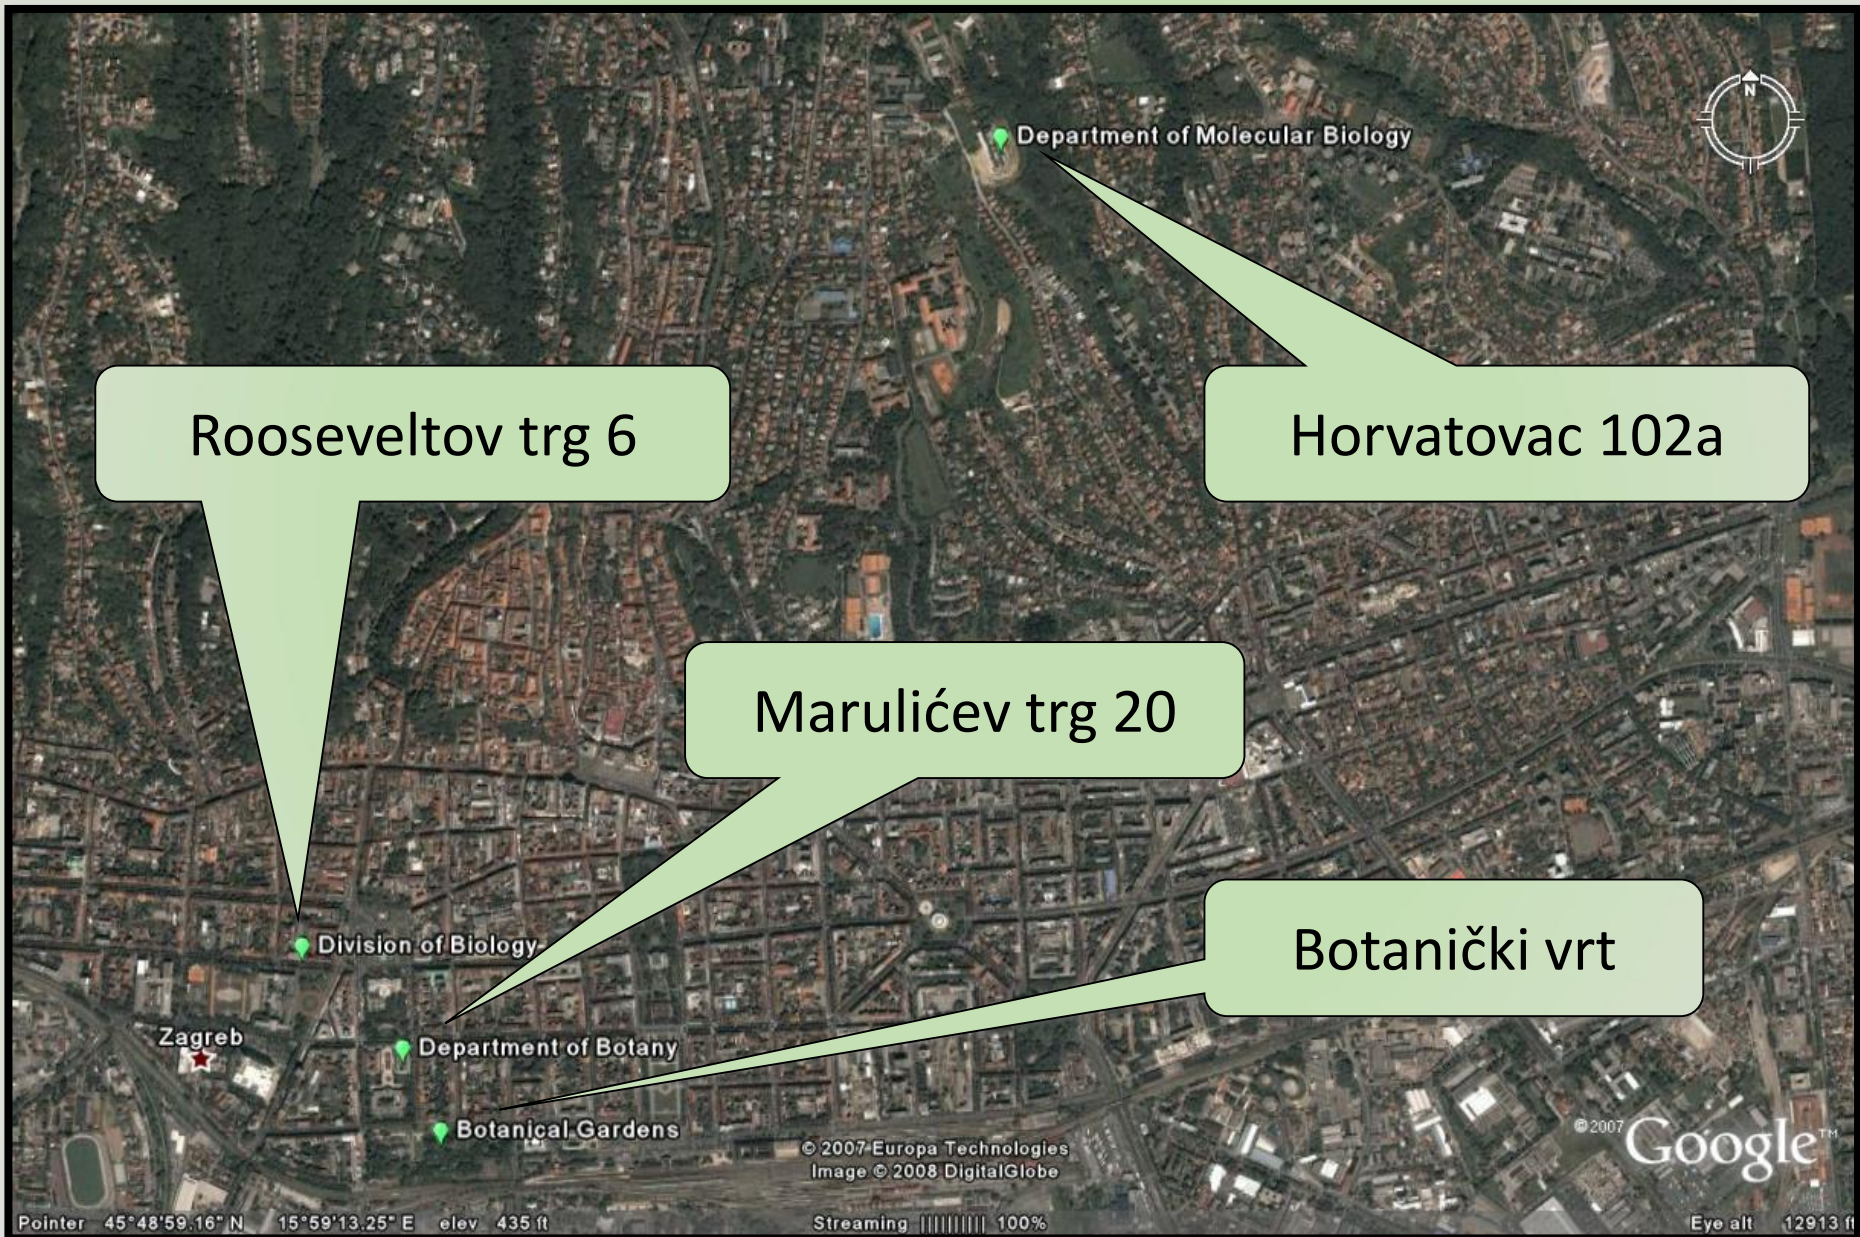

SREDIŠNJA BIOLOŠKA KNJIŽNICA

DVIJE REGISTRIRANE HERBARIJSKE ZBIRKE;
ZOOLOGIJSKE ZBIRKE; EKOLOŠKA STANICA VRLIKA

Lokacije zgrada Biološkog odsjeka (zimski semestar)

NASTAVA

- U 2020./2021. godini na Biološkom odjeku je bilo upisano:
 - **856** studenata na preddiplomskim, diplomskim i integriranim studijima
 - **232** studenata poslijediplomskog doktorskog studija